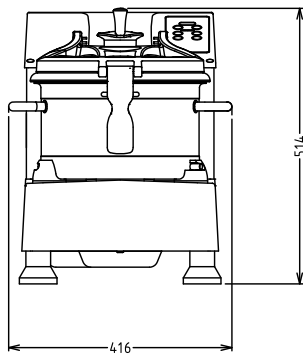

Front

EI = Elektrisk anslutning

Topp