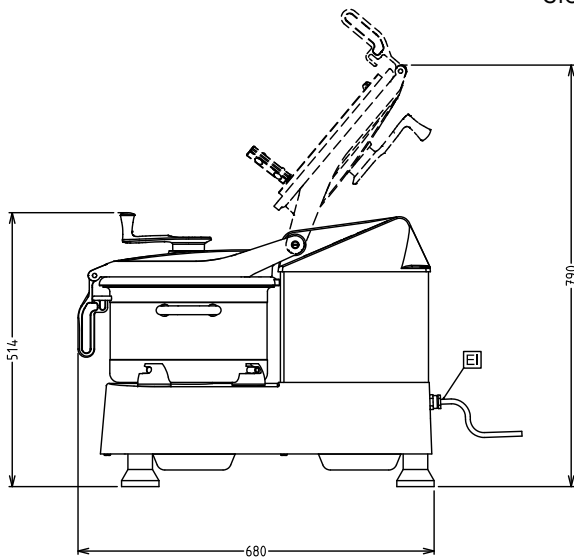

Front

Sida

EI = Elektrisk anslutning

Topp

**Elektricitet**

Spänning:	200-240 V/1N ph/50/60 Hz
Effekt, max:	2.2 kW
Total watt:	2.2 kW

**Kapacitet**

Kapacitet (upp till):	6 kg/Cykel
Kapacitet:	11.5 Litre

**Viktig information**

Ytermått, bredd	416 mm
Ytermått, djup	680 mm
Ytermått, höjd	517 mm
Fraktvikt:	73 kg