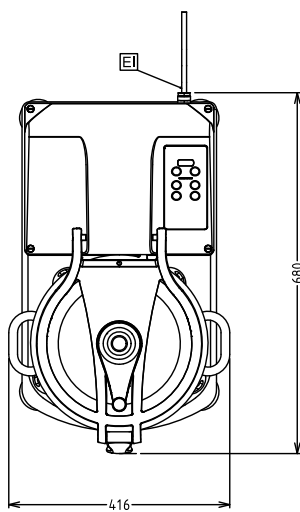

Front

Sida

EI = Elektrisk anslutning

Topp

**Elektricitet**

Spänning:	200-240 V/1N ph/50/60 Hz
Effekt, max:	2.2 kW
Total watt:	2.2 kW

**Kapacitet**

Kapacitet (upp till):	6 kg/Cykel
Kapacitet:	11.5 Litre

**Viktig information**

Ytermått, bredd	416 mm
Ytermått, djup	680 mm
Ytermått, höjd	517 mm
Fraktvikt:	73 kg